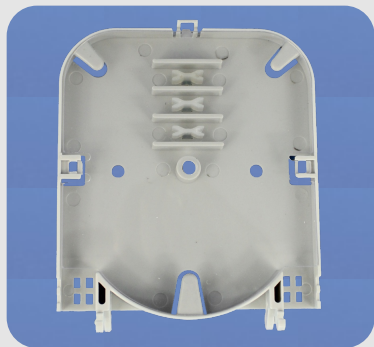

OPTEE-KOS-MINI-2x12/48

OPTEE-KOS-MINI-2x12/48 jest najmniejszą kołpakową osłoną światłowodową o maksymalnej pojemności 48 spawów. Port owalny pozwala na wprowadzenie kabla z nieprzeciętymi tubami. Osłona wyposażona jest w mechaniczne uszczelnienie bazy z kapturem oraz elementy do mocowania powłoki i centralnego elementu wytrzymałościowego kabla.

Osłona wykonana jest z tworzywa sztucznego o wysokiej odporności: uderzeniowej, na środki chemiczne i promienie UV, co pozwala na stosowanie jej w instalacjach doziemnych, sieciach napowietrznych i kanalizacji kablowej.

Maksymalna pojemność:	48 spawów (4 kasety po 12 spawów),
Ilość portów:	1 owalny, 3 okrągłe,
Uszczelnienie bazy z kapturem:	mechaniczne,
Uszczelnienie portów kablowych:	termokurczliwe,
Maksymalna śr. kabli:	port owalny 18mm,
	port okrągły 15mm,
Mocowanie kabla:	centralny element wytrzymałościowy,
	powłoka kabla,
Klasa szczelności:	IP68,
Wymiary osłony (wys. x śr.):	30mm x 178mm.

Wyposażenie:

- Kasety światłowodowe (2x12),
- Uszczelniacze portów kablowych,
- Termokurczliwe osłonki spawu,
- Taśma izolacyjna.

Akcesoria dodatkowe:

KOS-MINI-KAS12

Dodatkowa kasetka na 12 spawów
(maksymalna łączna ilość kaset - 4szt.)