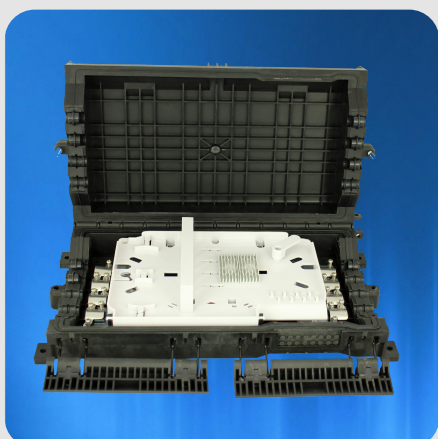

The logo for OPTEE, featuring the word "OPTEE" in a bold, white, sans-serif font inside a dark blue rounded rectangle.

Osłony przelotowe serii OPTEE-POS

Cechy osłon OPTEE-POS-XX:

- Instalacja i ponowny dostęp przy użyciu minimalnej ilości narzędzi,
- Kompaktowa budowa,
- Łatwe mocowanie kabla z centralną tubą i centralnym elementem wytrzymałościowym,
- Wytrzymała konstrukcja,
- Wykonane z plastiku odpornego na promieniowanie UV i środki chemiczne,
- Kasety i uszczelniacze portów są dołączone do kompletu osłony.

OPTEE-POS-12

- Wymiary (dł. x szer. x wys.): 300mm x 94mm x 60mm
- Pojemność: 12 spawów (2x6)
- Ilość portów: 4 szt.
- Zakres średnic kabli: 2 x 4-6mm
2 x 6-12mm
- Ilość adapterów: 2 x SC Simplex
- Klasa szczelności: IP 55

Ośłony przelotowe serii OPTEE-POS

OPTEE-POS-24

- Wymiary (dł. x szer. x wys.): 280mm x 120mm x 62mm
- Pojemność: 24 spawy (2x12)
- Ilość portów: 4 szt.
- Zakres średnic kabli: 3 - 16mm
- Ilość adapterów: 4 x SC Simplex
- Klasa szczelności: IP 55

OPTEE-POS-48

- Wymiary (dł. x szer. x wys.): 420mm x 127mm x 72mm
- Pojemność: 48 spawów (2x24)
- Ilość portów: 4 szt.
- Zakres średnic kabli: 3 - 16mm
- Klasa szczelności: IP 65

OPTEE-POS-48+8xSC

- Wymiary (dł. x szer. x wys.): 325mm x 173mm x 86mm
- Pojemność: 48 spawów (2x24)
- Ilość portów: 8 szt. (kable główne)
8 szt. (kable abonenckie)
- Zakres średnic kabli: 3 - 16mm (kable główne)
2 - 3mm (kable abonenckie)
- Ilość adapterów: 8 x SC Simplex
- Klasa szczelności: IP 65