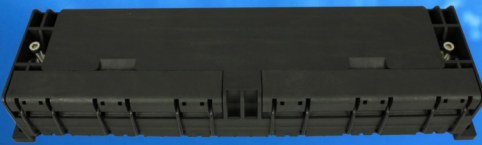

The logo for OPTEE, featuring the word "OPTEE" in a bold, white, sans-serif font inside a dark blue rounded rectangle.

Osłony przelotowe serii OPTEE-POS

Cechy osłon OPTEE-POS-XX:

- Instalacja i ponowny dostęp przy użyciu minimalnej ilości narzędzi,
- Kompaktowa budowa,
- Łatwe mocowanie kabla z centralną tubą i centralnym elementem wytrzymałościowym,
- Wytrzymała konstrukcja,
- Wykonane z plastiku odpornego na promieniowanie UV i środki chemiczne,
- Kasety i uszczelniacze portów są dołączone do kompletu osłony.

OPTEE-POS-12

- Wymiary (dł. x szer. x wys.): 300mm x 94mm x 60mm
- Pojemność: 12 spawów (2x6)
- Ilość portów: 4 szt.
- Zakres średnic kabli: 2 x 4-6mm
2 x 6-12mm
- Ilość adapterów: 2 x SC Simplex
- Klasa szczelności: IP 55

Ośłony przelotowe serii OPTEE-POS

OPTEE-POS-24

- Wymiary (dł. x szer. x wys.): 280mm x 120mm x 62mm
- Pojemność: 24 spawy (2x12)
- Ilość portów: 4 szt.
- Zakres średnic kabli: 3 - 16mm
- Ilość adapterów: 4 x SC Simplex
- Klasa szczelności: IP 55

OPTEE-POS-48

- Wymiary (dł. x szer. x wys.): 420mm x 127mm x 72mm
- Pojemność: 48 spawów (2x24)
- Ilość portów: 4 szt.
- Zakres średnic kabli: 3 - 16mm
- Klasa szczelności: IP 65

OPTEE-POS-48+8xSC

- Wymiary (dł. x szer. x wys.): 325mm x 173mm x 86mm
- Pojemność: 48 spawów (2x24)
- Ilość portów: 8 szt. (kable główne)
8 szt. (kable abonenckie)
- Zakres średnic kabli: 3 - 16mm (kable główne)
2 - 3mm (kable abonenckie)
- Ilość adapterów: 8 x SC Simplex
- Klasa szczelności: IP 65