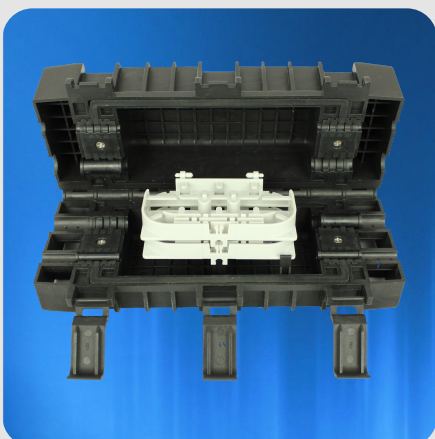

The logo for OPTEE, featuring the word "OPTEE" in a bold, white, sans-serif font inside a dark blue rounded rectangle.

Osłony przelotowe serii OPTEE-POS

Cechy osłon OPTEE-POS-XX:

- Instalacja i ponowny dostęp przy użyciu minimalnej ilości narzędzi,
- Kompaktowa budowa,
- Łatwe mocowanie kabla z centralną tubą i centralnym elementem wytrzymałościowym,
- Wytrzymała konstrukcja,
- Wykonane z plastiku odpornego na promieniowanie UV i środki chemiczne,
- Kasety i uszczelniacze portów są dołączone do kompletu osłony.

OPTEE-POS-12

- Wymiary (dł. x szer. x wys.): 300mm x 94mm x 60mm
- Pojemność: 12 spawów (2x6)
- Ilość portów: 4 szt.
- Zakres średnic kabli: 2 x 4-6mm
2 x 6-12mm
- Ilość adapterów: 2 x SC Simplex
- Klasa szczelności: IP 55

Ośłony przelotowe serii OPTEE-POS

OPTEE-POS-24

- Wymiary (dł. x szer. x wys.): 280mm x 120mm x 62mm
- Pojemność: 24 spawy (2x12)
- Ilość portów: 4 szt.
- Zakres średnic kabli: 3 - 16mm
- Ilość adapterów: 4 x SC Simplex
- Klasa szczelności: IP 55

OPTEE-POS-48

- Wymiary (dł. x szer. x wys.): 420mm x 127mm x 72mm
- Pojemność: 48 spawów (2x24)
- Ilość portów: 4 szt.
- Zakres średnic kabli: 3 - 16mm
- Klasa szczelności: IP 65

OPTEE-POS-48+8xSC

- Wymiary (dł. x szer. x wys.): 325mm x 173mm x 86mm
- Pojemność: 48 spawów (2x24)
- Ilość portów: 8 szt. (kable główne)
8 szt. (kable abonenckie)
- Zakres średnic kabli: 3 - 16mm (kable główne)
2 - 3mm (kable abonenckie)
- Ilość adapterów: 8 x SC Simplex
- Klasa szczelności: IP 65