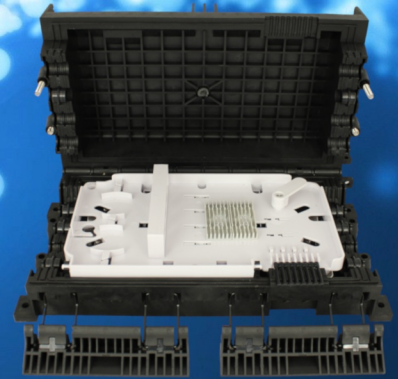

The logo for OPTEE, featuring the word "OPTEE" in a bold, white, sans-serif font inside a dark blue rounded rectangle.

Osłony przelotowe serii OPTEE-POS

Cechy osłon OPTEE-POS-XX:

- Instalacja i ponowny dostęp przy użyciu minimalnej ilości narzędzi,
- Kompaktowa budowa,
- Łatwe mocowanie kabla z centralną tubą i centralnym elementem wytrzymałościowym,
- Wytrzymała konstrukcja,
- Wykonane z plastiku odpornego na promieniowanie UV i środki chemiczne,
- Kasety i uszczelniacze portów są dołączone do kompletu osłony.

OPTEE-POS-12

- Wymiary (dł. x szer. x wys.): 300mm x 94mm x 60mm
- Pojemność: 12 spawów (2x6)
- Ilość portów: 4 szt.
- Zakres średnic kabli: 2 x 4-6mm
2 x 6-12mm
- Ilość adapterów: 2 x SC Simplex
- Klasa szczelności: IP 55

Ośłony przelotowe serii OPTEE-POS

OPTEE-POS-24

- Wymiary (dł. x szer. x wys.): 280mm x 120mm x 62mm
- Pojemność: 24 spawy (2x12)
- Ilość portów: 4 szt.
- Zakres średnic kabli: 3 - 16mm
- Ilość adapterów: 4 x SC Simplex
- Klasa szczelności: IP 55

OPTEE-POS-48

- Wymiary (dł. x szer. x wys.): 420mm x 127mm x 72mm
- Pojemność: 48 spawów (2x24)
- Ilość portów: 4 szt.
- Zakres średnic kabli: 3 - 16mm
- Klasa szczelności: IP 65

OPTEE-POS-48+8xSC

- Wymiary (dł. x szer. x wys.): 325mm x 173mm x 86mm
- Pojemność: 48 spawów (2x24)
- Ilość portów: 8 szt. (kable główne)
8 szt. (kable abonenckie)
- Zakres średnic kabli: 3 - 16mm (kable główne)
2 - 3mm (kable abonenckie)
- Ilość adapterów: 8 x SC Simplex
- Klasa szczelności: IP 65