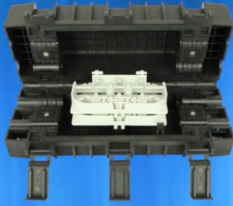

The logo for OPTEE, featuring the word "OPTEE" in a bold, white, sans-serif font inside a dark blue rounded rectangle.

Osłony przelotowe serii OPTEE-POS

Cechy osłon OPTEE-POS-XX:

- Instalacja i ponowny dostęp przy użyciu minimalnej ilości narzędzi,
- Kompaktowa budowa,
- Łatwe mocowanie kabla z centralną tubą i centralnym elementem wytrzymałościowym,
- Wytrzymała konstrukcja,
- Wykonane z plastiku odpornego na promieniowanie UV i środki chemiczne,
- Kasety i uszczelniacze portów są dołączone do kompletu osłony.

OPTEE-POS-12

- Wymiary (dł. x szer. x wys.): 300mm x 94mm x 60mm
- Pojemność: 12 spawów (2x6)
- Ilość portów: 4 szt.
- Zakres średnic kabli: 2 x 4-6mm
2 x 6-12mm
- Ilość adapterów: 2 x SC Simplex
- Klasa szczelności: IP 55

Ośłony przelotowe serii OPTEE-POS

OPTEE-POS-24

- Wymiary (dł. x szer. x wys.): 280mm x 120mm x 62mm
- Pojemność: 24 spawy (2x12)
- Ilość portów: 4 szt.
- Zakres średnic kabli: 3 - 16mm
- Ilość adapterów: 4 x SC Simplex
- Klasa szczelności: IP 55

OPTEE-POS-48

- Wymiary (dł. x szer. x wys.): 420mm x 127mm x 72mm
- Pojemność: 48 spawów (2x24)
- Ilość portów: 4 szt.
- Zakres średnic kabli: 3 - 16mm
- Klasa szczelności: IP 65

OPTEE-POS-48+8xSC

- Wymiary (dł. x szer. x wys.): 325mm x 173mm x 86mm
- Pojemność: 48 spawów (2x24)
- Ilość portów: 8 szt. (kable główne)
8 szt. (kable abonenckie)
- Zakres średnic kabli: 3 - 16mm (kable główne)
2 - 3mm (kable abonenckie)
- Ilość adapterów: 8 x SC Simplex
- Klasa szczelności: IP 65