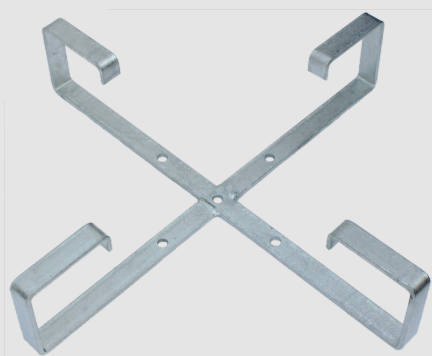

## Stelaże i skrzynie zapasu kabla

### **OPTEE-StZK - ocynkiwany stelaż zapasu kabla.**

- StZK-40 - wymiary: 40x40x9cm
- StZK-50 - wymiary: 50x50x9cm
- StZK-60 - wymiary: 60x60x11cm
- StZK-75 - wymiary: 75x75x25xm

### **OPTEE-StZK-R - regulowany, ocynkiwany stelaż zapasu kabla.**

Regulowany rozstaw ramion stelaża pozwala na łatwe dostosowanie go do rozmiarów studni/pomieszczenia jak również do wymaganych promieni gięcia światłowodów.

StZK-R - rozstaw ramion: 50-70cm; gł. 9cm

StZK-RG - rozstaw ramion: 50-70cm; gł. 20cm