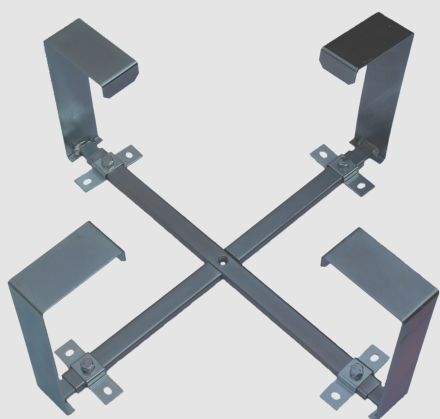

## Stelaże i skrzynie zapasu kabla

### **OPTEE-StZK - ocynkiwany stelaż zapasu kabla.**

- StZK-40 - wymiary: 40x40x9cm
- StZK-50 - wymiary: 50x50x9cm
- StZK-60 - wymiary: 60x60x11cm
- StZK-75 - wymiary: 75x75x25xm

### **OPTEE-StZK-R - regulowany, ocynkiwany stelaż zapasu kabla.**

Regulowany rozstaw ramion stelaża pozwala na łatwe dostosowanie go do rozmiarów studni/pomieszczenia jak również do wymaganych promieni gięcia światłowodów.

StZK-R - rozstaw ramion: 50-70cm; gł. 9cm

StZK-RG - rozstaw ramion: 50-70cm; gł. 20cm